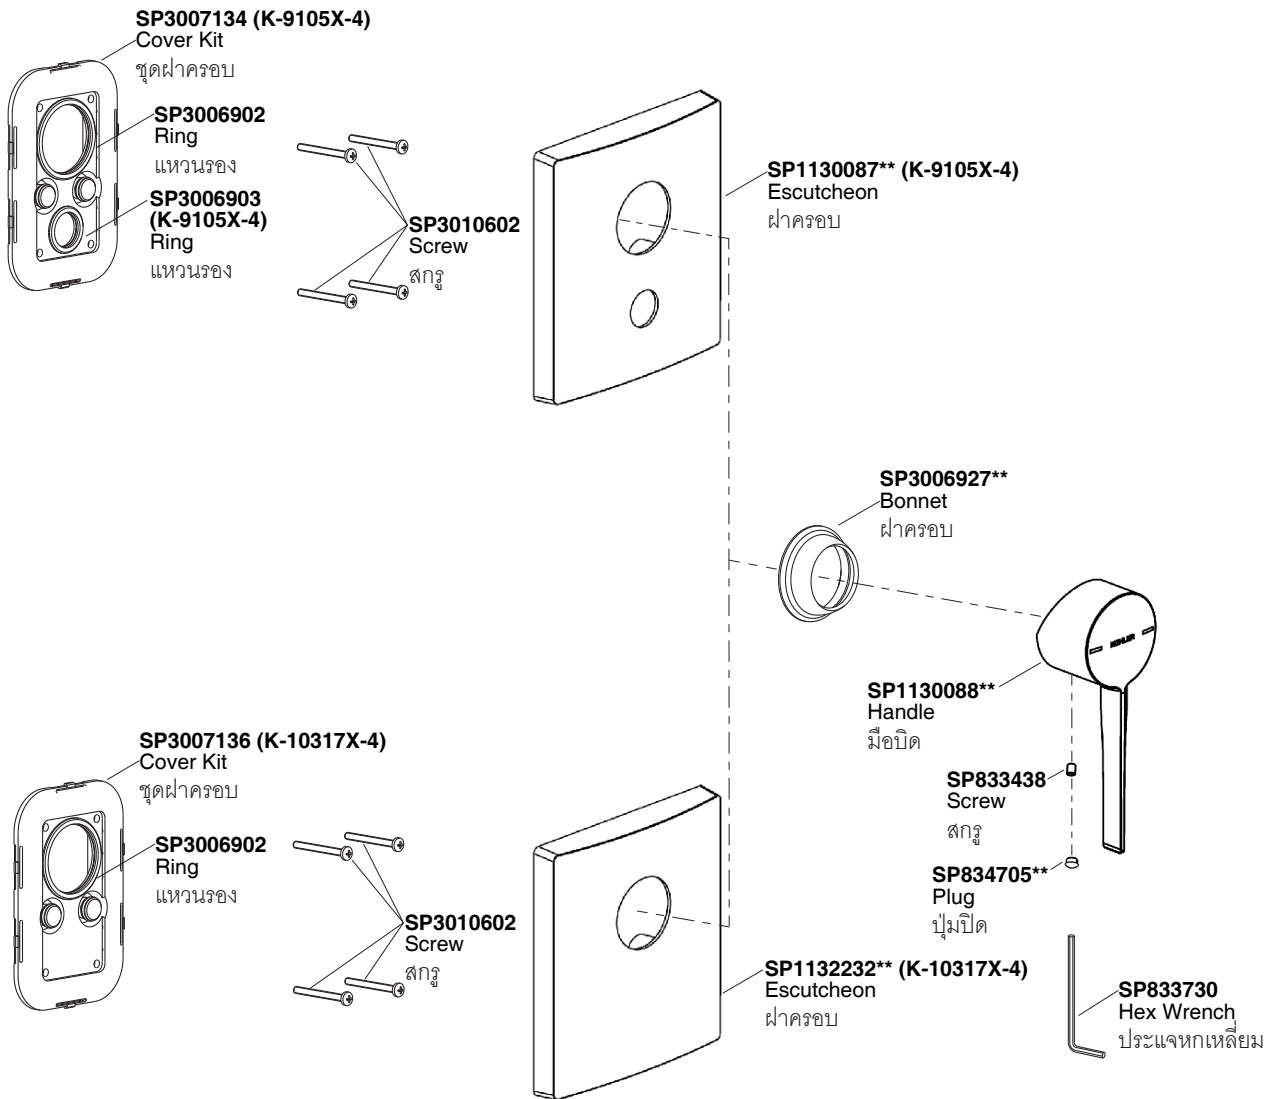

Model/รุ่น	Description/ชื่อผลิตภัณฑ์
K-9105X-4**	Stance Recessed Bath and Shower Valve Trim/เฉพาะฝาดรบบวาล์วผสมฝังกำแพงลงอ่างและยื่นอาบ รุ่นสแตนเลส
K-10317X-4**	Stance Recessed Shower Valve Trim/เฉพาะฝาดรบบวาล์วผสมฝังกำแพงยื่นอาบ รุ่นสแตนเลส

**Finish/color code must be specified when ordering
**ระบุรหัสสี/สีเคลือบผิว/สีในการสั่งซื้อผลิตภัณฑ์